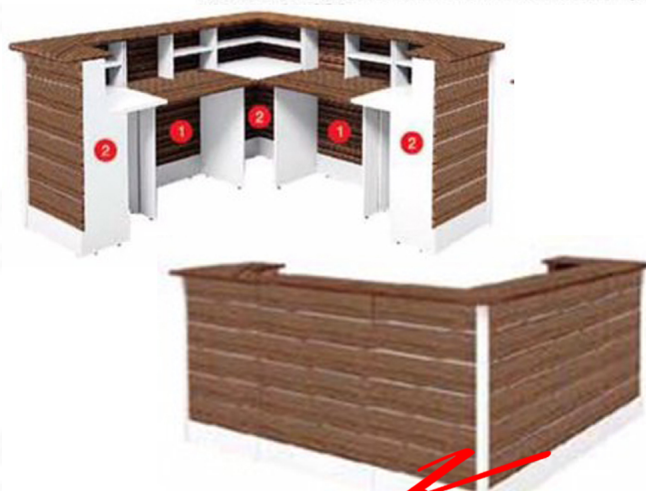

รายการสินค้า 58085::ZCS-803

ZCS-803

SET 3 : W220.0 x D220.0 x H107.0 CM.

1. ZCT-80 : W80.0 x D70.0 x H107.0 CM. (2)
2. ZCC-70 : W70.0 x D70.0 x H107.0 CM. (3)

Kasemsiri
www.KSSFurniture.com

ชื่อสินค้า : ZCS-803

หมวดหมู่สินค้า : โต๊ะแคน์เตอร์

แบรนด์สินค้า : SURE

รายละเอียด : ชุดโต๊ะแคร์เตอร์ SET3 ขนาด ก2200xล2200x1070 มม ประกอบด้วย และ ZCT-80(2) และ ZCC-0(3) ชิวรี่ โต๊ะแคน์เตอร์

ZCS-803

รายละเอียด : ชุดโต๊ะแคร์เตอร์ SET3 ขนาด ก2200xล2200x1070 มม ประกอบด้วย และ ZCT-80(2) และ ZCC-0(3) ชิวรี่ โต๊ะแคน์เตอร์

ราคา 23,300 บาท