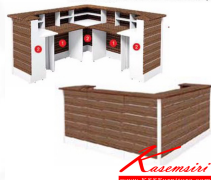

ชื่อสินค้า : ZCS-803

หมวดหมู่สินค้า : โต๊ะแคน์เตอร์

แบรนด์สินค้า : SURE

รายละเอียด : ชุดโต๊ะแคร์เตอร์ SET3 ขนาด ก2200xล2200x1070 มม ประกอบด้วย และ ZCT-80(2) และ ZCC-0(3) ชิวรี่ โต๊ะแคน์เตอร์

ZCS-803

รายละเอียด : ชุดโต๊ะแคร์เตอร์ SET3 ขนาด ก2200xล2200x1070 มม ประกอบด้วย และ ZCT-80(2) และ ZCC-0(3) ชิวรี่ โต๊ะแคน์เตอร์

ราคา 23,300 บาท