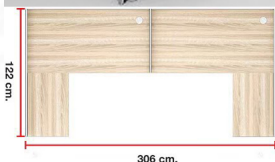

## รายการสินค้า 76055::NL-212B

**NL-212B** (SIZE : 306 x 122 x 120 cm.)  
WORKSTATION SERIES

**ZO**  
NATURE

*Kasemsiri*  
www.KSSFurniture.com

**ZO**  
NATURE  
*Kasemsiri*  
www.KSSFurniture.com

ชื่อสินค้า : NL-212B