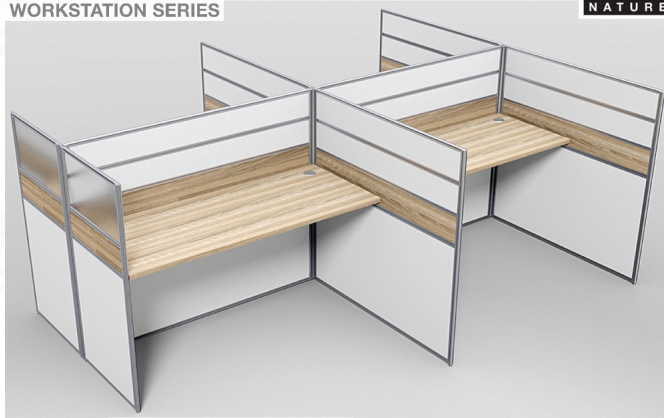

NL-432 (SIZE : 306 x 242 x 120 cm.)
WORKSTATION SERIES

ZO
NATURE

Kasemsiri
www.KSSFurniture.com

NL-432 (SIZE : 306 x 242 x 120 cm.)

ZO

ZO
NATURE

ชื่อสินค้า : NL-432

หมวดหมู่สินค้า : ชุดโต๊ะทำงาน

แบรนด์สินค้า : SURE

รายละเอียด : ชุดโต๊ะทำงาน 4 ที่นั่ง กว้าง150ซม. ขนาด ก3060xล2420xส1200 มม.

วัสดุปิดผิวเมลามีนลายไม้ธรรมชาติ ีวอร์ ชุดโต๊ะทำงาน

NL-432

รายละเอียด : ชุดโต๊ะทำงาน 4 ที่นั่ง กว้าง150ซม. ขนาด ก3060xล2420xส1200 มม.