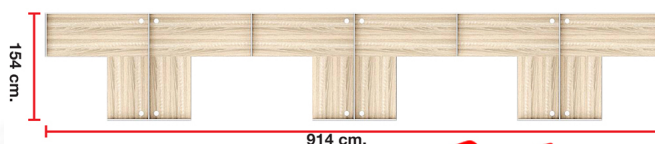

## รายการสินค้า 11070::NL-620

**NL-620** (SIZE : 914 x 154 x 120 cm.)  
WORKSTATION SERIES

*Kasemsiri*  
www.KSSFurniture.com

NL-620 (SIZE : 914 x 154 x 120 cm.)

ZO

*Kasemsiri*  
www.KSSFurniture.com

*Kasemsiri*  
www.KSSFurniture.com