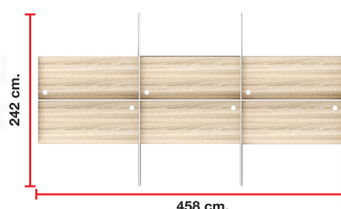

NL-632 (SIZE : 458 x 242 x 120 cm.)
WORKSTATION SERIES

NL-632 (SIZE : 458 x 242 x 120 cm.)

ชื่อสินค้า : NL-632

หมวดหมู่สินค้า : ชุดโต๊ะทำงาน

แบรนด์สินค้า : SURE

รายละเอียด : ชุดโต๊ะทำงาน 6 ที่นั่ง ขนาด ก4580xล2420xส1200 มม. ท็อปปิดผิวเมลามีนลายไม้ธรรมชาติ
วีร์ ชุดโต๊ะทำงาน