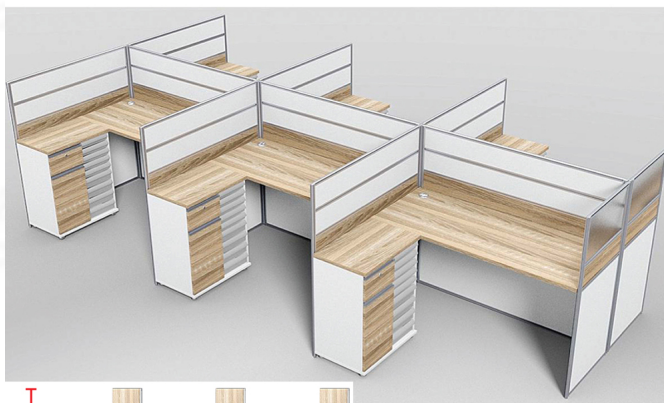

NL-632B (SIZE : 458 x 242 x 120 cm.) **ZO**
WORKSTATION SERIES **NATURE**

Kasemsiri
www.KSSFurniture.com

ZO
NATURE
Kasemsiri
www.KSSFurniture.com

ชื่อสินค้า : NL-632B

หมวดหมู่สินค้า : ชุดโต๊ะทำงาน

แบรนด์สินค้า : SURE

รายละเอียด : ชุดโต๊ะทำงาน 6 ที่นั่ง พร้อมตู้เอกสาร1บานเปิด1ลิ้นชัก9ลิ้นชักแยกประเภท ขนาด 4580xล2420xล1200 มม. ท็อปปิดผิวเมลามีนลายไม้ธรรมชาติ ไซร์ ชุดโต๊ะทำงาน

NL-632B

รายละเอียด : ชุดโต๊ะทำงาน 6 ที่นั่ง พร้อมตู้เอกสาร1บานเปิด1ลิ้นชัก9ลิ้นชักแยกประเภท ขนาด 4580xล2420xล1200 มม. ท็อปปิดผิวเมลามีนลายไม้ธรรมชาติ ไซร์ ชุดโต๊ะทำงาน