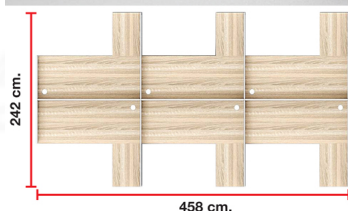

NL-632B (SIZE : 458 x 242 x 120 cm.) **ZO**
WORKSTATION SERIES **NATURE**

Kasemsiri
www.KSSFurniture.com

ZO
NATURE
Kasemsiri
www.KSSFurniture.com

ชื่อสินค้า : NL-632B

หมวดหมู่สินค้า : ชุดโต๊ะทำงาน

แบรนด์สินค้า : SURE