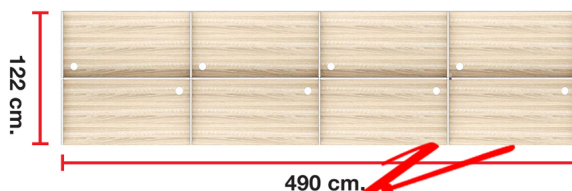

## รายการสินค้า 19031::NS-810

**NS-810** (SIZE : 490 x 122 x 120 cm.)  
WORKSTATION SERIES

*Kasemsiri*  
www.KSSFurniture.com

ชื่อสินค้า : NS-810

หมวดหมู่สินค้า : ชุดโต๊ะทำงาน

แบรนด์สินค้า : SURE

รายละเอียด : ชุดโต๊ะทำงาน 8 ที่นั่ง แผงโต๊ะ120ซม. ขนาด ก4900xล1220xส1200 มม.