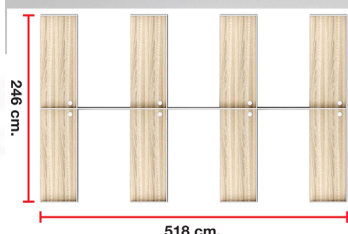

## รายการสินค้า 57081::NS-820

**NS-820** (SIZE : 246 x 518 x 120 cm.)  
WORKSTATION SERIES

*Kasemsiri*  
www.KSSFurniture.com

ชื่อสินค้า : NS-820

หมวดหมู่สินค้า : ชุดโต๊ะทำงาน

แบรนด์สินค้า : SURE

รายละเอียด : ชุดโต๊ะทำงาน 8 ที่นั่ง แผงโต๊ะ120ซม. ขนาด ก5180xล2460xส1200 มม.