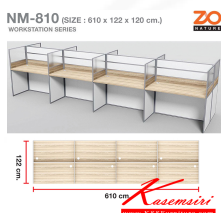

NM-810 (SIZE : 610 x 122 x 120 cm.) WORKSTATION SERIES

ชื่อสินค้า : NM-810

หมวดหมู่สินค้า : ชุดโต๊ะทำงาน

แบรนด์สินค้า : SURE

รายละเอียด : ชุดโต๊ะทำงาน 8 ที่นั่ง แผ่นโต๊ะ150ซม. ขนาด ก6100xล1220xส1200 มม.

อัปปิดผิวเมลามีนลายไม้ธรรมชาติ ไซร์ ชุดโต๊ะทำงาน

NM-810

รายละเอียด : ชุดโต๊ะทำงาน 8 ที่นั่ง แผ่นโต๊ะ150ซม. ขนาด ก6100xล1220xส1200 มม.

อัปปิดผิวเมลามีนลายไม้ธรรมชาติ ไซร์ ชุดโต๊ะทำงาน

ราคา 66,000 บาท

เกษมศิริเฟอร์นิเจอร์ KssFurniture.com

เลขที่ 48/5-6 หมู่ที่ 2 ตำบล ปลายบาง อำเภอบางกรวย จังหวัด นนทบุรี 11130