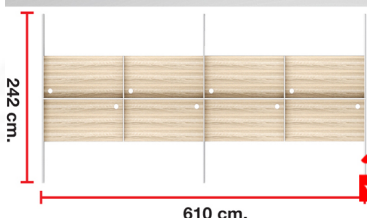

NL-812 (SIZE : 610 x 242 x 120 cm.)
WORKSTATION SERIES

Kasemsiri
www.KSSFurniture.com

NL-812 (SIZE : 610 x 242 x 120 cm.)

ZO

ZO
NATURE

Kasemsiri
www.KSSFurniture.com

Kasemsiri
www.KSSFurniture.com

ชื่อสินค้า : NL-812