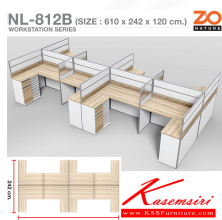

## รายการสินค้า 16009::NL-812B

**NL-812B** (SIZE : 610 x 242 x 120 cm.)  
WORKSTATION SERIES

**ZO**  
NATURE

**Kasemsiri**  
www.KSSFurniture.com

**ZO**  
NATURE  
**Kasemsiri**  
www.KSSFurniture.com

ชื่อสินค้า : NL-812B

หมวดหมู่สินค้า : ชุดโต๊ะทำงาน

แบรนด์สินค้า : SURE

รายละเอียด : ชุดโต๊ะทำงาน 8 ที่นั่งพร้อมตู้เอกสาร1บานเปิด1ลิ้นชัก9ลิ้นชักแยกประเภท ขนาด 6100xล2420xล1200 มม. ท็อปปิดผิวเมลามีนลายไม้ธรรมชาติ ไซร์ ชุดโต๊ะทำงาน

### NL-812B

รายละเอียด : ชุดโต๊ะทำงาน 8 ที่นั่งพร้อมตู้เอกสาร1บานเปิด1ลิ้นชัก9ลิ้นชักแยกประเภท ขนาด 6100xล2420xล1200 มม. ท็อปปิดผิวเมลามีนลายไม้ธรรมชาติ ไซร์ ชุดโต๊ะทำงาน

ราคา 111,500 บาท

เกษมศิริเฟอร์นิเจอร์ KssFurniture.com