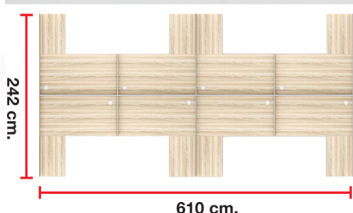

## รายการสินค้า 16009::NL-812B

**NL-812B** (SIZE : 610 x 242 x 120 cm.)  
WORKSTATION SERIES

**ZO**  
NATURE

**Kasemsiri**  
www.KSSFurniture.com

**ZO**  
NATURE  
**Kasemsiri**  
www.KSSFurniture.com

ชื่อสินค้า : NL-812B