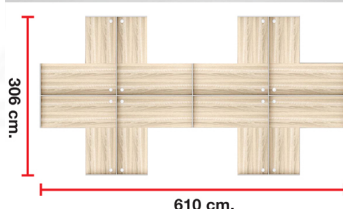

NL-820 (SIZE : 610 x 306 x 120 cm.) **ZO**
WORKSTATION SERIES **NATURE**

Kasemsiri
www.KSSFurniture.com

ZO
NATURE
Kasemsiri
www.KSSFurniture.com

ชื่อสินค้า : NL-820

หมวดหมู่สินค้า : ชุดโต๊ะทำงาน

แบรนด์สินค้า : SURE

รายละเอียด : ชุดโต๊ะทำงาน 8 ที่นั่ง ตัวแอล ขนาด ก610xล306xส1200 มม.

อุปกรณ์เพิ่มเติมมีหลายไม่ธรรมดา ทีวี ชุดโต๊ะทำงาน

NL-820

รายละเอียด : ชุดโต๊ะทำงาน 8 ที่นั่ง ตัวแอล ขนาด ก610xล306xส1200 มม.

อุปกรณ์เพิ่มเติมมีหลายไม่ธรรมดา ทีวี ชุดโต๊ะทำงาน