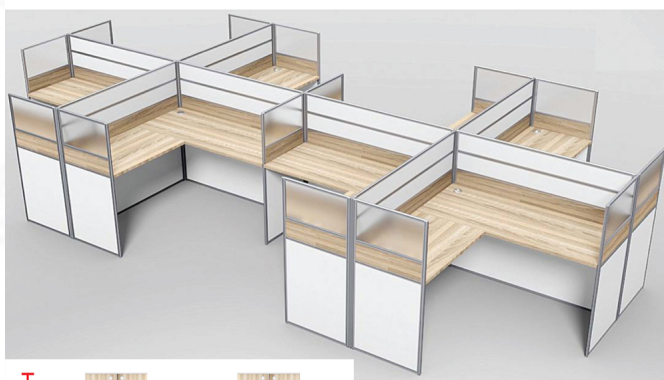

NL-820 (SIZE : 610 x 306 x 120 cm.) **ZO**
WORKSTATION SERIES **NATURE**

Kasemsiri
www.KSSFurniture.com

ZO
NATURE
Kasemsiri
www.KSSFurniture.com

ชื่อสินค้า : NL-820

หมวดหมู่สินค้า : ชุดโต๊ะทำงาน

แบรนด์สินค้า : SURE

รายละเอียด : ชุดโต๊ะทำงาน 8 ที่นั่ง ตัวแอล ขนาด ก610xล306xส1200 มม.

อุปกรณ์เพิ่มเติมมีหลายไม่ธรรมดา ทีวี ชุดโต๊ะทำงาน

NL-820

รายละเอียด : ชุดโต๊ะทำงาน 8 ที่นั่ง ตัวแอล ขนาด ก610xล306xส1200 มม.

อุปกรณ์เพิ่มเติมมีหลายไม่ธรรมดา ทีวี ชุดโต๊ะทำงาน