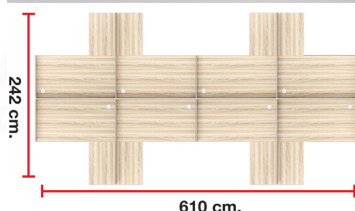

NL-822A (SIZE : 610 x 242 x 120 cm.)
WORKSTATION SERIES

NL-822A (SIZE : 610 x 242 x 120 cm.)
WORKSTATION SERIES

ชื่อสินค้า : NL-822A

หมวดหมู่สินค้า : ชุดโต๊ะทำงาน

แบรนด์สินค้า : SURE

รายละเอียด : ชุดโต๊ะทำงาน 8 ที่นั่ง พร้อมตู้เอกสารช่องโล่ง9ลิ้นชักแยกประเภท ขนาด ก6100xล2420xส1200 ม. ท็อปปิดผิวเมลามีนลายไม้ธรรมชาติ ชิวรี่ ชุดโต๊ะทำงาน