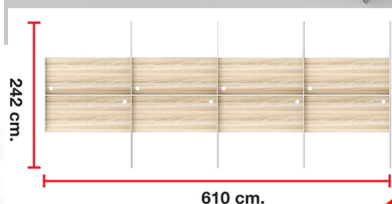

NL-832 (SIZE : 610 x 242 x 120 cm.)
WORKSTATION SERIES

Kasemsiri
www.KSSFurniture.com

NL-832 (SIZE : 610 x 242 x 120 cm.)

ZO

Kasemsiri
www.KSSFurniture.com

Kasemsiri
www.KSSFurniture.com

ชื่อสินค้า : NL-832

หมวดหมู่สินค้า : ชุดโต๊ะทำงาน

แบรนด์สินค้า : SURE

รายละเอียด : ชุดโต๊ะทำงาน 8 ที่นั่ง ขนาด ก610xล2420xส1200 มม. ท็อปปิดผิวเมลามีนลายไม้ธรรมชาติ
วีร์ ชุดโต๊ะทำงาน

NL-832

รายละเอียด : ชุดโต๊ะทำงาน 8 ที่นั่ง ขนาด ก610xล2420xส1200 มม. ท็อปปิดผิวเมลามีนลายไม้ธรรมชาติ
วีร์ ชุดโต๊ะทำงาน