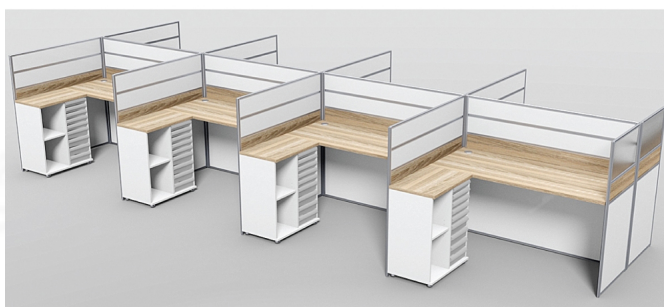

NL-832A (SIZE : 610 x 242 x 120 cm.)
WORKSTATION SERIES

NL-832A (SIZE : 610 x 242 x 120 cm.)

ZO

ชื่อสินค้า : NL-832B

หมวดหมู่สินค้า : ชุดโต๊ะทำงาน

แบรนด์สินค้า : SURE

รายละเอียด : ชุดโต๊ะทำงาน 8 ที่นั่ง พร้อมตู้เอกสาร1บานเปิด1ลิ้นชัก9ลิ้นชักแยกประเภท ขนาด 6100xล2420xล1200 มม. ท็อปปิดผิวเมลามีนลายไม้ธรรมชาติ ไซร์ ชุดโต๊ะทำงาน

NL-832B

รายละเอียด : ชุดโต๊ะทำงาน 8 ที่นั่ง พร้อมตู้เอกสาร1บานเปิด1ลิ้นชัก9ลิ้นชักแยกประเภท ขนาด 6100xล2420xล1200 มม. ท็อปปิดผิวเมลามีนลายไม้ธรรมชาติ ไซร์ ชุดโต๊ะทำงาน

ราคา 114,100 บาท

เกษมศิริเฟอร์นิเจอร์ KssFurniture.com