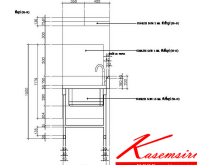

SPD-220S งามตามแบบ