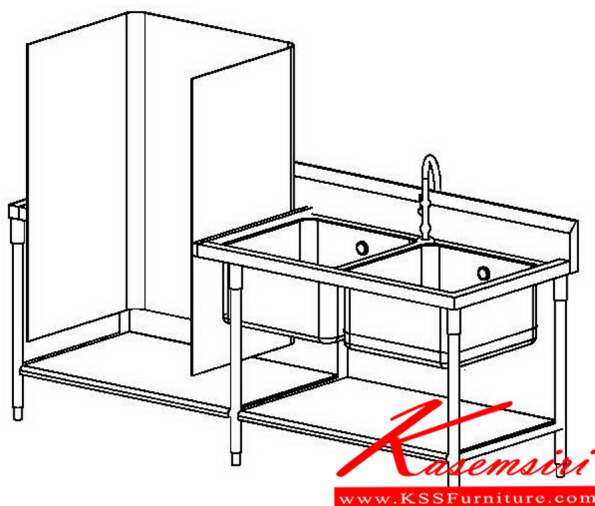

Kasemsiri
KSSFurniture.com

www.kssfurniture.com

Tel : 02-403-1044, 02-403-1055

Mobile : 083-082-8212

Fax : 02-403-1094

Eamil : kssfurntiure2u@hotmail.com

หยุดทุกวันอาทิตย์ เปิด 9.00-18.00

รายการสินค้า 20017::SPD-220S

SPD-220S งามตามแบบ

SPD-220S งามตามแบบ

SPD-220S งามตามแบบ

SPD-220S งามตามแบบ

SPD-220S งามตามแบบ

ชื่อสินค้า : SPD-220S

หมวดหมู่สินค้า : อ่างล้างจานสแตนเลส

แบรนด์สินค้า : SPD

รายละเอียด : อ่าง 2 หลุม (ผลิตตามแบบลูกค้า) เจาะซิงค์ ไม่รวมชั้นยึดผนัง ขนาด ก2200xล750xส850 มม. วกกันเปื้อน 15 ซม. เกรด 304 ทั้งตัว เอสพีดี อ่างล้างจานสแตนเลส

SPD-220S

รายละเอียด : อ่าง 2 หลุม (ผลิตตามแบบลูกค้า) เจาะซิงค์ ไม่รวมชั้นยึดผนัง ขนาด ก2200xล750xส850 มม. วกกันเปื้อน 15 ซม. เกรด 304 ทั้งตัว เอสพีดี อ่างล้างจานสแตนเลส