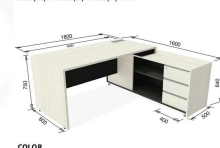

MCB WWB
มอคค่า สลับดำ ไวท์วูด สลับดำ

ชื่อสินค้า : 2EX1816R R/L

หมวดหมู่สินค้า : ชุดโต๊ะผู้บริหาร

แบรนด์สินค้า : MO-TECH

รายละเอียด : โต๊ะทำงาน180ซม. พร้อมตู้ข้าง เลือกตู้ข้างซ้ายหรือขวา ขนาด W1800xD1600xH750 มม.

มอคค่าสลับดำ,สีไวท์วูดสลับดำ โม-เทค ชุดโต๊ะผู้บริหาร

2EX1816R R/L

รายละเอียด : โต๊ะทำงาน180ซม. พร้อมตู้ข้าง เลือกตู้ข้างซ้ายหรือขวา ขนาด W1800xD1600xH750 มม.

มอคค่าสลับดำ,สีไวท์วูดสลับดำ โม-เทค ชุดโต๊ะผู้บริหาร

ราคา 12,900 บาท