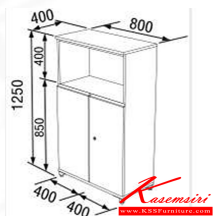

COLOR

GRAND Series

มอคค่า สลับดำ ไวกวด สลับดำ