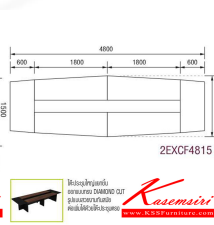

ราคา 3,000 บาท

2CF900(ไวท์วูดสลับเทาเข้ม)

รายละเอียด : โต๊ะประชุมแบบกลม 4 ที่นั่ง ขนาด900X750มม. มี3สีให้เลือก
เทาอ่อน,เซอริสลับเทาเข้ม,ไวท์วูดสลับเทาเข้ม โต๊ะประชุม MO-TECH

ราคา 3,000 บาท

รายการสินค้า 11037::2EXCF4215,2EXCF4815

2EXCF4215

ชุดโต๊ะประชุม 8-10 ที่นั่ง
4200(W) x 1500(D) x 750(H) mm.

2EXCF4815

ชุดโต๊ะประชุม 10-14 ที่นั่ง
4800(W) x 1500(D) x 750(H) mm.

COLOR

MCB มอคค่า สลับดำ
WWB ไวท์วูด สลับดำ

ชื่อสินค้า : 2EXCF4215,2EXCF4815

หมวดหมู่สินค้า : โต๊ะประชุม

แบรนด์สินค้า : MO-TECH

รายละเอียด : 2EXCF4215 โต๊ะประชุม8-10 ที่นั่ง,2EXCF4815 โต๊ะประชุม10-14 ที่นั่ง

มอคค่าสลับดำ,สีไวท์วูดสลับดำ โม-เทค โต๊ะประชุม

2EXCF4215

รายละเอียด : 2EXCF4215 โต๊ะประชุม8-10 ที่นั่ง ขนาด W4200xD1500xH750 มม.

มอคค่าสลับดำ,สีไวท์วูดสลับดำ โม-เทค โต๊ะประชุม

ราคา 20,100 บาท

2EXCF4815

รายละเอียด : 2EXCF4215 โต๊ะประชุม10-14 ที่นั่ง ขนาด W4800xD1500xH750 มม.
- มอคค่าสลับดำ, สีว้ทวูดสลับดำ โม-เทค โต๊ะประชุม

ราคา 21,500 บาท