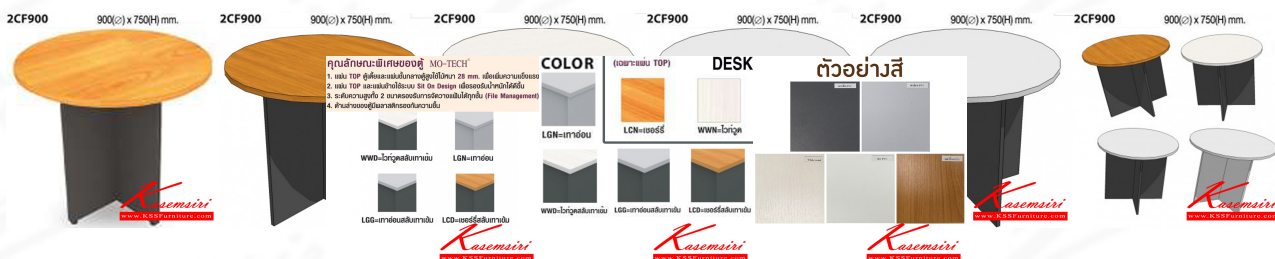

2CF900

900(Ø) x 750(H) mm.

ชื่อสินค้า : 2CF900

หมวดหมู่สินค้า : โต๊ะประชุม

แบรนด์สินค้า : MO-TECH

รายละเอียด : โต๊ะประชุมแบบกลม 4 ที่นั่ง ขนาด900X750มม. มี3สีให้เลือก

สีเทาอ่อน,เซอริสสีสลับเทาเข้ม,ไวท์วูดสลับเทาเข้ม โต๊ะประชุม MO-TECH

2CF900(สีเทาอ่อน)

รายละเอียด : โต๊ะประชุมแบบกลม 4 ที่นั่ง ขนาด900X750มม. มี3สีให้เลือก

สีเทาอ่อน,เซอริสสีสลับเทาเข้ม,ไวท์วูดสลับเทาเข้ม โต๊ะประชุม MO-TECH

ราคา 2,700 บาท

2CF900(เซอริสลับเทาเข้ม)

รายละเอียด : โต๊ะประชุมแบบกลม 4 ที่นั่ง ขนาด900X750มม. มี3สีให้เลือก
เทาอ่อน,เซอริสลับเทาเข้ม,ไวท์วูดสลับเทาเข้ม โต๊ะประชุม MO-TECH

ราคา 3,000 บาท

2CF900(ไวท์วูดสลับเทาเข้ม)

รายละเอียด : โต๊ะประชุมแบบกลม 4 ที่นั่ง ขนาด900X750มม. มี3สีให้เลือก
เทาอ่อน,เซอริสลับเทาเข้ม,ไวท์วูดสลับเทาเข้ม โต๊ะประชุม MO-TECH

ราคา 3,000 บาท

รายการสินค้า 11037::2EXCF4215,2EXCF4815

หมวดหมู่สินค้า : โต๊ะประชุม

แบรนด์สินค้า : MO-TECH

รายละเอียด : 2EXCF4215 โต๊ะประชุม8-10 ที่นั่ง,2EXCF4815 โต๊ะประชุม10-14 ที่นั่ง

มอคค่าสลับดำ,สีไวท์วูดสลับดำ โม-เทค โต๊ะประชุม

2EXCF4215

รายละเอียด : 2EXCF4215 โต๊ะประชุม8-10 ที่นั่ง ขนาด W4200xD1500xH750 มม.