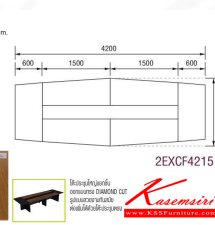

2EXCF4215

ชุดโต๊ะประชุม 8-10 ที่นั่ง
4200(W) x 1500(D) x 750(H) mm.

2EXCF4815

ชุดโต๊ะประชุม 10-14 ที่นั่ง
4800(W) x 1500(D) x 750(H) mm.

COLOR

MCB มอคค่า สลับดำ
WWB ไวท์วูด สลับดำ

ชื่อสินค้า : 2EXCF4215,2EXCF4815

หมวดหมู่สินค้า : โต๊ะประชุม

แบรนด์สินค้า : MO-TECH

รายละเอียด : 2EXCF4215 โต๊ะประชุม8-10 ที่นั่ง,2EXCF4815 โต๊ะประชุม10-14 ที่นั่ง

มอคค่าสลับดำ,สีไวท์วูดสลับดำ โม-เทค โต๊ะประชุม

2EXCF4215

รายละเอียด : 2EXCF4215 โต๊ะประชุม8-10 ที่นั่ง ขนาด W4200xD1500xH750 มม.

มอคค่าสลับดำ,สีไวท์วูดสลับดำ โม-เทค โต๊ะประชุม

ราคา 20,100 บาท

2EXCF4815

รายละเอียด : 2EXCF4215 โต๊ะประชุม10-14 ที่นั่ง ขนาด W4800xD1500xH750 มม.
- มอคค่าสลับดำ, สีว้ทวูดสลับดำ โม-เทค โต๊ะประชุม

ราคา 21,500 บาท