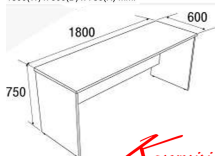

Kasemsiri
www.KSSFurniture.com

COLOR

MCB สีส้มดำ WWB ไม้ทึบ สีส้มดำ

ALL Melamine
Kasemsiri
www.KSSFurniture.com