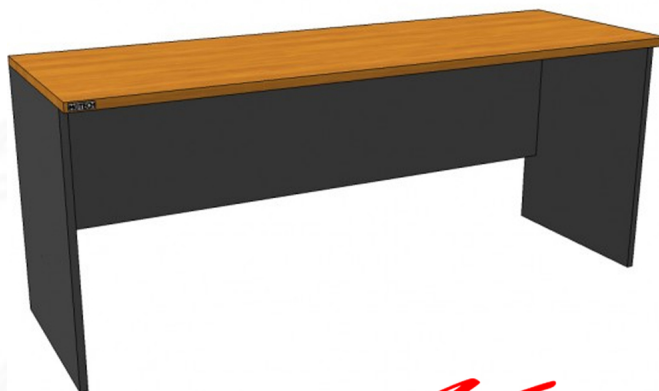

2CF618 1800(W) x 600(D) x 750(H) mm.

2CF618 1800(W) x 600(D) x 750(H) mm.

2CF618 1800(W) x 600(D) x 750(H) mm.

2CF618 1800(W) x 600(D) x 750(H) mm.

2CF618 1800(W) x 600(D) x 750(H) mm.

2CF618 1800(W) x 600(D) x 750(H) mm.

ชื่อสินค้า : 2CF618

หมวดหมู่สินค้า : โต๊ะประชุม

แบรนด์สินค้า : MO-TECH

รายละเอียด : โต๊ะประชุม 1.8 ม. ขนาด1800X600X750มม. มี3สีให้เลือก

สีเทาอ่อน,เซอริสีสลับเทาเข้ม,ไวท์วูดสลับเทาเข้ม โม-เทค โต๊ะประชุม

2CF618 (เทาอ่อน)

รายละเอียด : โต๊ะประชุม 1.8 ม. ขนาด1800X600X750มม. สีเทาอ่อน โม-เทค โต๊ะประชุม

ราคา 3,300 บาท

2CF618 (เซอร์รี่สลับเทาเข้ม,ไวท์วูดสลับเทาเข้ม)

รายละเอียด : โต๊ะประชุม 1.8 ม. ขนาด1800X600X750มม. เซอร์รี่สลับเทาเข้ม,ไวท์วูดสลับเทาเข้ม โม-เทค
โต๊ะประชุม