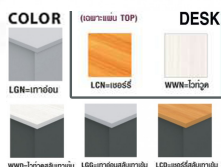

2CF618 1800(W) x 600(D) x 750(H) mm.