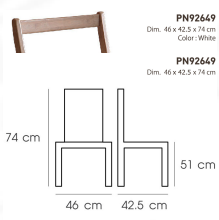

## รายการสินค้า 11011::PN92649

ชื่อสินค้า : PN92649

หมวดหมู่สินค้า : เก้าอี้แฟชั่น

แบรนด์สินค้า : PIONEER

รายละเอียด : เก้าอี้พับ ผ้า ไพรโอเนีย เก้าอี้แฟชั่น

**PN92649 (ดำ)**

รายละเอียด : เก้าอี้พับ ผ้า ไพรโอเนีย เก้าอี้แฟชั่น