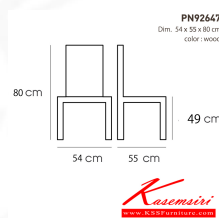

Kasemsiri
KSSFurniture.com

www.kssfurniture.com

Tel : 02-403-1044, 02-403-1055

Mobile : 083-082-8212

Fax : 02-403-1094

Eamil : kssfurntiure2u@hotmail.com

หยุดทุกวันอาทิตย์ เปิด 9.00-18.00

รายการสินค้า 11037::PN92647