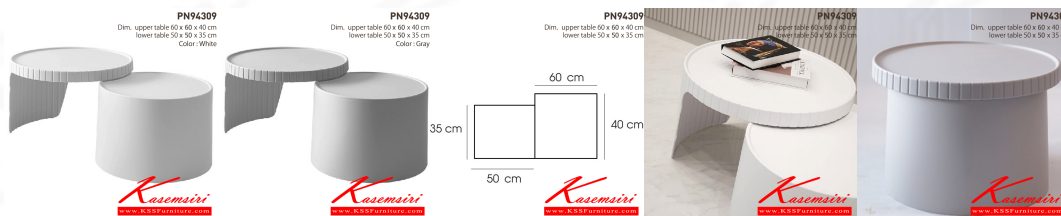

PN94309

Dim. upper table 60 x 60 x 40 cm
lower table 50 x 50 x 35 cm

Color : White

Kasemsiri
www.KSSFurniture.com

ชื่อสินค้า : PN94309

หมวดหมู่สินค้า : โต๊ะกลางโซฟา

แบรนด์สินค้า : PIONEER

รายละเอียด : เคลื่อนย้ายง่าย ทนทาน น้ำหนักเบา เหมาะกับใช้งานภายใน ดีไซน์สวย ทันสมัย ไพโรเนียร์ โต๊ะกลางโซฟา

PN94309 (เทา)

รายละเอียด : เคลื่อนย้ายง่าย ทนทาน น้ำหนักเบา เหมาะกับใช้งานภายใน ดีไซน์สวย ทันสมัย ไพโรเนียร์ โต๊ะกลางโซฟา

ราคา 2,700 บาท

PN94309 (ขาว)

รายละเอียด : เคลื่อนย้ายง่าย ทนทาน น้ำหนักเบา เหมาะกับใช้งานภายใน ดีไซน์สวย ทันสมัย โปรโอเนี่ย
โต๊ะกลางโซฟา