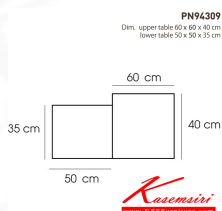

ชื่อสินค้า : PN94309

หมวดหมู่สินค้า : โต๊ะกลางโซฟา

แบรนด์สินค้า : PIONEER

รายละเอียด : เคลื่อนย้ายง่าย ทนทาน น้ำหนักเบา เหมาะกับใช้งานภายใน ดีไซน์สวย ทันสมัย โปรโอเนี่ย โต๊ะกลางโซฟา

PN94309 (เทา)

รายละเอียด : เคลื่อนย้ายง่าย ทนทาน น้ำหนักเบา เหมาะกับใช้งานภายใน ดีไซน์สวย ทันสมัย โปรโอเนี่ย โต๊ะกลางโซฟา

ราคา 2,700 บาท