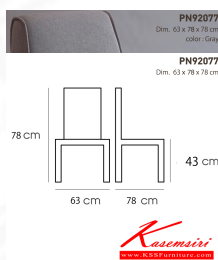

Kasemsiri
KSSFurniture.com

www.kssfurniture.com

Tel : 02-403-1044, 02-403-1055

Mobile : 083-082-8212

Fax : 02-403-1094

Eamil : kssfurntiure2u@hotmail.com

หยุดทุกวันอาทิตย์ เปิด 9.00-18.00

รายการสินค้า 36026::PN92077