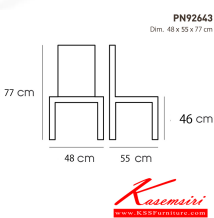

รายการสินค้า 52090::PN92643

ชื่อสินค้า : PN92643

หมวดหมู่สินค้า : เก้าอี้แฟชั่น

แบรนด์สินค้า : PIONEER

รายละเอียด : ดีไซน์สวยงาม มีความแข็งแรง ทนทาน ใช้ตกแต่งบ้านได้เป็นอย่างดี
ให้ความสวยงามตามแบบฉบับที่เจ้าของบ้านต้องการ เหมาะกับการใช้งานภายในอาคาร
โครงสร้างเป็นไม้กึ่งตัวเพิ่มความสบายด้วยเบาะPU พนักพิงเป็นหวายสานเพิ่มความนุ่มนวล
บุลักษณะให้ความอบอุ่น โพรโอเนีย เก้าอี้

PN92643 (Gray/White)

รายละเอียด : ดีไซน์สวยงาม มีความแข็งแรง ทนทาน ใช้ตกแต่งบ้านได้เป็นอย่างดี
ให้ความสวยงามตามแบบฉบับที่เจ้าของบ้านต้องการ เหมาะกับการใช้งานภายในอาคาร
โครงสร้างเป็นไม้กึ่งตัวเพิ่มความสบายด้วยเบาะPU พนักพิงเป็นหวายสานเพิ่มความนุ่มนวล
บุลักษณะให้ความอบอุ่น โพรโอเนีย เก้าอี้