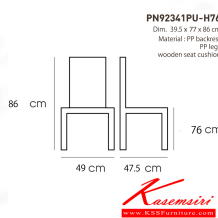

Kasemsiri
KSSFurniture.com

www.kssfurniture.com

Tel : 02-403-1044, 02-403-1055

Mobile : 083-082-8212

Fax : 02-403-1094

Eamil : kssfurntiure2u@hotmail.com

หยุดทุกวันอาทิตย์ เปิด 9.00-18.00

รายการสินค้า 51084::PN92341PU-H76

ชื่อสินค้า : PN92341PU-H76

หมวดหมู่สินค้า : เก้าอี้บาร์

แบรนด์สินค้า : PIONEER

รายละเอียด : - ใช้งานกับโต๊ะหรือเคาน์เตอร์ที่มีความสูง

เก้าอี้บาร์เป็นโครงเหล็ก ที่นั่งเสริมเบาะ

ดีไซน์สวย แข็งแรงทนทาน โปรโอเมียม เก้าอี้บาร์

PN92328PU(Black)

รายละเอียด : - ใช้งานกับโต๊ะหรือเคาน์เตอร์ที่มีความสูง

เก้าอี้บาร์เป็นโครงเหล็ก ที่นั่งเสริมเบาะ

ดีไซน์สวย แข็งแรงทนทาน โปรโอเมียม เก้าอี้บาร์

ราคา 2,900 บาท

เกษมศิริเฟอร์นิเจอร์ KssFurniture.com