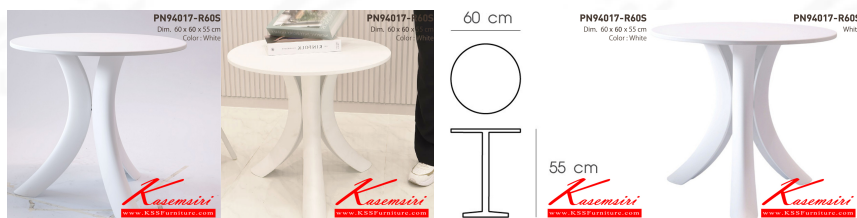

Kasemsiri
KSSFurniture.com

www.kssfurniture.com

Tel : 02-403-1044, 02-403-1055

Mobile : 083-082-8212

Fax : 02-403-1094

Eamil : kssfurntiure2u@hotmail.com

หยุดทุกวันอาทิตย์ เปิด 9.00-18.00

รายการสินค้า 08034::PN94017-R60S

ชื่อสินค้า : PN94017-R60S

หมวดหมู่สินค้า : โต๊ะอเนกประสงค์

แบรนด์สินค้า : PIONEER

รายละเอียด : Material : PP เคลือบย้ายง่าย ทนทาน น้ำหนักเบา เหมาะกับใช้งานภายใน ดีไซน์สวย ทันสมัย
พรโอเนียบ โต๊ะอเนกประสงค์

PN94128-R60L (ขาว)

รายละเอียด : Material : PP เคลือบย้ายง่าย ทนทาน น้ำหนักเบา เหมาะกับใช้งานภายใน ดีไซน์สวย ทันสมัย
พรโอเนียบ โต๊ะอเนกประสงค์

ราคา 2,600 บาท

เกษมศิริเฟอร์นิเจอร์ KssFurniture.com

เลขที่ 48/5-6 หมู่ที่ 2 ตำบล ปลายบาง อำเภอ บางกรวย จังหวัด นนทบุรี 11130