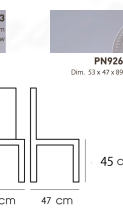

## รายการสินค้า 12088::PN92633

ชื่อสินค้า : PN92633

หมวดหมู่สินค้า : เก้าอี้แฟชั่น

แบรนด์สินค้า : PIONEER

รายละเอียด : Material : PP Dim 53x47x89 cm. มี 2สี(White,Yellow)

### PN92633 (White)

รายละเอียด : Material : PP Dim 53x47x89 cm. มี 2สี(White,Yellow)

ราคา 2,000 บาท