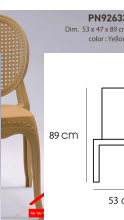

## รายการสินค้า 12088::PN92633

ชื่อสินค้า : PN92633

หมวดหมู่สินค้า : เก้าอี้แฟชั่น

แบรนด์สินค้า : PIONEER

รายละเอียด : Material : PP Dim 53x47x89 cm. มี 2สี(White,Yellow)

### PN92633 (White)

รายละเอียด : Material : PP Dim 53x47x89 cm. มี 2สี(White,Yellow)

ราคา 2,000 บาท