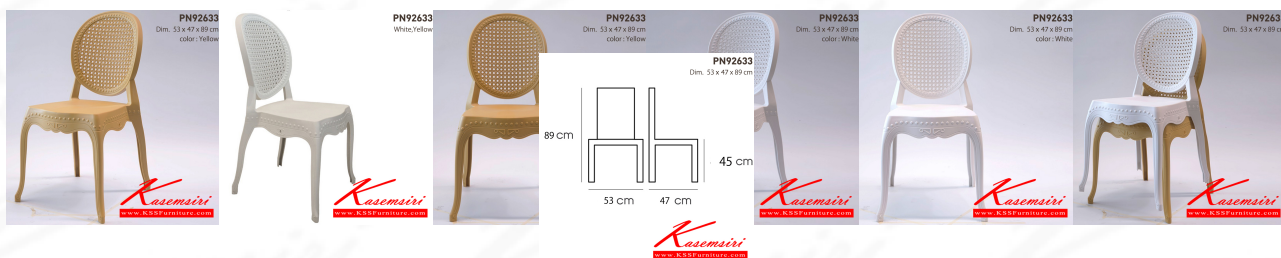

Kasemsiri
KSSFurniture.com

www.kssfurniture.com

Tel : 02-403-1044, 02-403-1055

Mobile : 083-082-8212

Fax : 02-403-1094

Email : kssfurntiure2u@hotmail.com

หยุดทุกวันอาทิตย์ เปิด 9.00-18.00

รายการสินค้า 12088::PN92633

ชื่อสินค้า : PN92633

หมวดหมู่สินค้า : เก้าอี้แฟชั่น

แบรนด์สินค้า : PIONEER

รายละเอียด : Material : PP Dim 53x47x89 cm. มี 2สี(White,Yellow)

PN92633 (White)

รายละเอียด : Material : PP Dim 53x47x89 cm. มี 2สี(White,Yellow)

รายละเอียด : Material : PP Dim 53x47x89 cm. มี 2สี(White, Yellow)

ราคา 2,000 บาท

บริษัท เกษมศิริเฟอร์นิเจอร์ จำกัด

เวลาทำการ 9:00-18:00 น. ทุกวันอาทิตย์

โทรศัพท์ : 02-403-1044, 02-403-1055 มือถือ : 083-082-8212