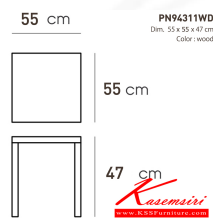

รายการสินค้า 33083::PN94311WD

ชื่อสินค้า : PN94311WD

หมวดหมู่สินค้า : โต๊ะอเนกประสงค์

แบรนด์สินค้า : PIONEER

รายละเอียด : Material: MDF top with oak leg เคลื่อนย้ายง่าย ทนทาน น้ำหนักเบา เหมาะกับใช้งานภายใน
- ไซส์สวย ทันสมัย ไซโรอเนกประสงค์ โต๊ะอเนกประสงค์

PN94311WD (wood)

รายละเอียด : Material: MDF top with oak leg เคลื่อนย้ายง่าย ทนทาน น้ำหนักเบา เหมาะกับใช้งานภายใน
- ไซส์สวย ทันสมัย ไซโรอเนกประสงค์ โต๊ะอเนกประสงค์

ราคา 2,900 บาท