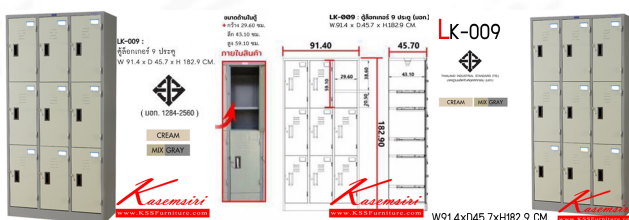

## รายการสินค้า 11098::LK-009

LK-009 :  
ตู้ล็อกเกอร์ 9 ประตู  
W 91.4 x D 45.7 x H 182.9 CM.

( มอก. 1284-2560 )

CREAM

MIX GRAY

*Kasemsiri*  
www.KSSFurniture.com

ชื่อสินค้า : LK-009

หมวดหมู่สินค้า : ตู้ล็อกเกอร์เหล็ก

แบรนด์สินค้า : SURE

รายละเอียด : ตู้ล็อกเกอร์ ขนาด ก914xล457xส1829 มม. สีเทาสลับ ( มี มอก. 1284-2560 ) ตู้ล็อกเกอร์เหล็ก URE ชัวร์ ตู้ล็อกเกอร์เหล็ก

### LK-009 (สีเทาสลับ)

รายละเอียด : ตู้ล็อกเกอร์ ขนาด ก914xล457xส1829 มม. สีเทาสลับ ( มี มอก. 1284-2560 ) ตู้ล็อกเกอร์เหล็ก URE ชัวร์ ตู้ล็อกเกอร์เหล็ก

ราคา 8,200 บาท