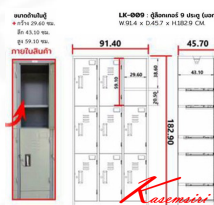

LK-009 : ตู้ล็อกเกอร์ 9 ประตู (มม.)

W91.4 x D45.7 x H182.9 CM.

LK-009

CREAM MIX GRAY