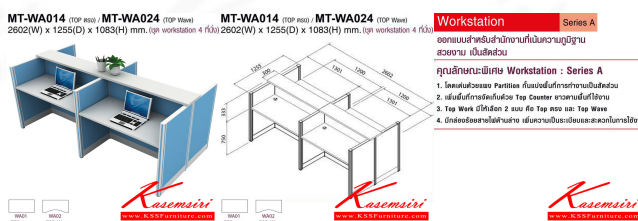

MT-WA014 (TOP ตรง) / **MT-WA024** (TOP Wave)
2602(W) x 1255(D) x 1083(H) mm. (ชุด workstation 4 ที่นั่ง)

ชื่อสินค้า : MT-WA014,MT-WA024

หมวดหมู่สินค้า : ชุดโต๊ะทำงาน

แบรนด์สินค้า : MO-TECH

รายละเอียด : โต๊ะทำงานชุด Work Station 4 ที่นั่ง ขนาด ก2602xล1255xส1083(750+333) มม.