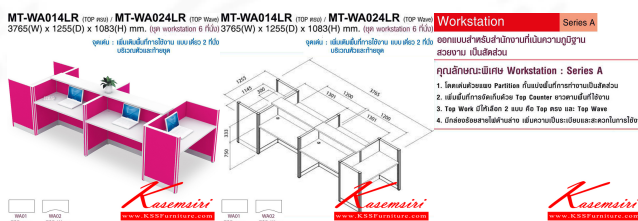

*Kasemsiri*  
KSSFurniture.com

[www.kssfurniture.com](http://www.kssfurniture.com)

Tel : 02-403-1044, 02-403-1055

Mobile : 083-082-8212

Fax : 02-403-1094

Email : [kssfurntiure2u@hotmail.com](mailto:kssfurntiure2u@hotmail.com)

## รายการสินค้า 92096::MT-WA014LR,MT-WA024LR

**MT-WA014LR** (TOP ตรง) / **MT-WA024LR** (TOP Wave)  
3765(W) x 1255(D) x 1083(H) mm. (ชุด workstation 6 ที่นั่ง)

จุดเด่น : เพิ่มเต็มพื้นที่การใช้งาน แบบเดี่ยว 2 ที่นั่ง บริเวณหัวและท้ายชุด

ชื่อสินค้า : MT-WA014LR,MT-WA024LR

หมวดหมู่สินค้า : ชุดโต๊ะทำงาน

แบรนด์สินค้า : MO-TECH

รายละเอียด : โต๊ะทำงานชุด Work Station 6 ที่นั่ง ขนาด ก3765xล1255xส1083(750+333) มม.

สามารถเลือกได้2แบบ แบบท้อปตรง(WA01)กับท้อปโค้ง(WA02) พาดิชั่นเลือกสีได้ ลายไม้เลือกสีได้ โม-เทค โต๊ะทำงาน