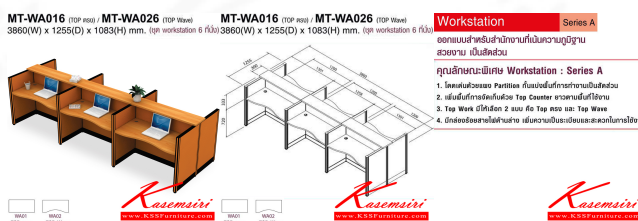

ชื่อสินค้า : MT-WA016,MT-WA026

หมวดหมู่สินค้า : ชุดโต๊ะทำงาน

แบรนด์สินค้า : MO-TECH

รายละเอียด : โต๊ะทำงานชุด Work Station 6 ที่นั่ง ขนาด ก3860Xล1255Xส1083(750+333) มม.

สามารถเลือกได้2แบบ แบบท้อปตรง(WA01)กับท้อปโค้ง(WA02) พาดิชั่นเลือกสีได้ ลายไม้เลือกสีได้ โม-เทค โต๊ะทำงาน

MT-WA014LR(TOPตรง)

รายละเอียด : โต๊ะทำงานชุด Work Station 6 ที่นั่ง ขนาด ก3860Xล1255Xส1083(750+333)

ม.Topสามารถเลือกได้2แบบ แบบท้อปตรง(WA01)กับท้อปโค้ง(WA02) พาดิชั่นเลือกสีได้ ลายไม้เลือกสีได้ โม-เทค ชุดโต๊ะทำงาน

ราคา 46,900 บาท