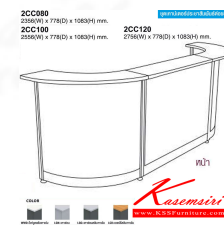

2CC080

2356(W) x 778(D) x 1083(H) mm.

ชุดเคาน์เตอร์ประชาสัมพันธ์ต่อขยาย

2CC100

2556(W) x 778(D) x 1083(H) mm.

2CC120

2756(W) x 778(D) x 1083(H) mm.

ชุดเคาน์เตอร์ประชาสัมพันธ์ C-shape ต่อขยาย

V32 F47

ทึบ ฟ้า

COLOR

ชื่อสินค้า : 2CC080,2CC100,2CC120

หมวดหมู่สินค้า : โต๊ะเคาน์เตอร์

แบรนด์สินค้า : MO-TECH

รายละเอียด : ชุดเคาน์เตอร์ประชาสัมพันธ์ C-shape ต่อขยาย(EXTENDED) 2CC080 ร้อมต่อ800มม.,2CC100พร้อมต่อ1000มม.,2CC120 พร้อมต่อ1200มม. โม-เทค โต๊ะเคาน์เตอร์

2CC080(พร้อมต่อ800มม.)(1Color)

รายละเอียด : ชุดเคาน์เตอร์ประชาสัมพันธ์ C-shape ต่อขยาย(EXTENDED) 2CC080 พร้อมต่อ800มม. ขนาด 2356xD778xH1083มม. โม-เทค โต๊ะเคาน์เตอร์

ราคา 29,000 บาท

2CC080(พร้อมต่อ800มม.)(3Color)

รายละเอียด : ชุดเคาน์เตอร์ประชาสัมพันธ์ C-shape ต่อขยาย(EXTENDED) 2CC080 พร้อมต่อ800มม. ขนาด 2356xD778xH1083มม. โคม-เทค โต๊ะเคาน์เตอร์

ราคา 35,100 บาท

2CC100(พร้อมต่อ1000มม.)(1Color)

รายละเอียด : ชุดเคาน์เตอร์ประชาสัมพันธ์ C-shape ต่อขยาย(EXTENDED) 2CC100 พร้อมต่อ1000มม. ขนาด 2556xD778xH1083มม. โคม-เทค โต๊ะเคาน์เตอร์