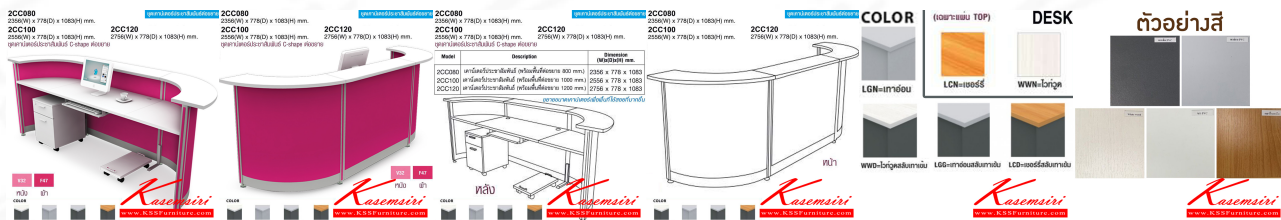

2CC080

2356(W) x 778(D) x 1083(H) mm.

ชุดเคาน์เตอร์ประชาสัมพันธ์ต่อขยาย

2CC100

2556(W) x 778(D) x 1083(H) mm.

2CC120

2756(W) x 778(D) x 1083(H) mm.

ชุดเคาน์เตอร์ประชาสัมพันธ์ C-shape ต่อขยาย

ชื่อสินค้า : 2CC080,2CC100,2CC120

หมวดหมู่สินค้า : โต๊ะเคาน์เตอร์

แบรนด์สินค้า : MO-TECH

รายละเอียด : ชุดเคาน์เตอร์ประชาสัมพันธ์ C-shape ต่อขยาย(EXTENDED) 2CC080 ร้อมต่อ800มม.,2CC100พร้อมต่อ1000มม.,2CC120 พร้อมต่อ1200มม. โม-เทค โต๊ะเคาน์เตอร์

2CC080(พร้อมต่อ800มม.)(1Color)

รายละเอียด : ชุดเคาน์เตอร์ประชาสัมพันธ์ C-shape ต่อขยาย(EXTENDED) 2CC080 พร้อมต่อ800มม. ขนาด 2356xD778xH1083มม. โม-เทค โต๊ะเคาน์เตอร์

ราคา 35,700 บาท

2CC080(พร้อมต่อ800มม.)(3Color)

รายละเอียด : ชุดเคาน์เตอร์ประชาสัมพันธ์ C-shape ต่อขยาย(EXTENDED) 2CC080 พร้อมต่อ800มม. ขนาด 2356xD778xH1083มม. โคม-เทค โต๊ะเคาน์เตอร์

ราคา 43,300 บาท

2CC100(พร้อมต่อ1000มม.)(1Color)

รายละเอียด : ชุดเคาน์เตอร์ประชาสัมพันธ์ C-shape ต่อขยาย(EXTENDED) 2CC100 พร้อมต่อ1000มม. ขนาด 2556xD778xH1083มม. โคม-เทค โต๊ะเคาน์เตอร์