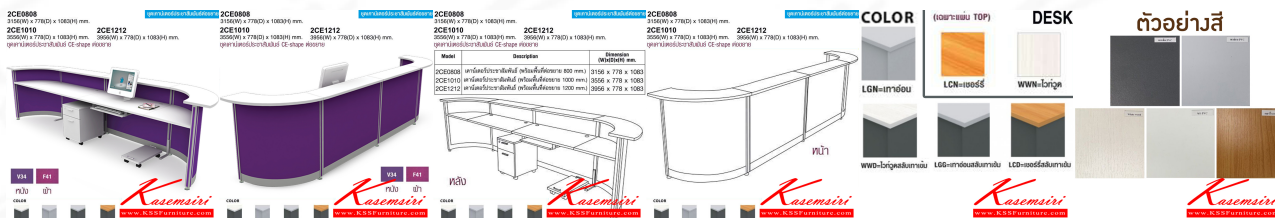

2CE0808

3156(W) x 778(D) x 1083(H) mm.

ชุดเคาน์เตอร์ประชาสัมพันธ์ต่อขยาย

2CE1010

3556(W) x 778(D) x 1083(H) mm.

2CE1212

3956(W) x 778(D) x 1083(H) mm.

ชุดเคาน์เตอร์ประชาสัมพันธ์ CE-shape ต่อขยาย

V34 F41

ทับัง ฟ้า

COLOR

ชื่อสินค้า : 2CE0808,2CE1010,2CE1212

หมวดหมู่สินค้า : โต๊ะเคาน์เตอร์

แบรนด์สินค้า : MO-TECH

รายละเอียด : ชุดเคาน์เตอร์ประชาสัมพันธ์ CE-shape ต่อขยาย(EXTENDED) 2CE0808 พร้อมต่อ800มม., CE1010 พร้อมต่อ1000มม.,2CE1212 พร้อมต่อ1200มม. โม-เทค โต๊ะเคาน์เตอร์

2CE0808(พร้อมต่อ800มม.)(1Color)

รายละเอียด : ชุดเคาน์เตอร์ประชาสัมพันธ์ CE-shape ต่อขยาย(EXTENDED) 2CE0808 พร้อมต่อ800มม. ขนาด 3156xD778xH1083 มม. โม-เทค โต๊ะเคาน์เตอร์

ราคา 42,500 บาท

2CE0808(พร้อมต่อ800มม.)(3Color)

รายละเอียด : ชุดเคาน์เตอร์ประชาสัมพันธ์ CE-shape ต่อขยาย(EXTENDED) 2CE0808 พร้อมต่อ800มม. ขนาด 3156xD778xH1083 มม. โคม-เทค โต๊ะเคาน์เตอร์

ราคา 50,100 บาท

2CE1010(พร้อมต่อ1000มม.)(1Color)

รายละเอียด : ชุดเคาน์เตอร์ประชาสัมพันธ์ CE-shape ต่อขยาย(EXTENDED) 2CE1010 พร้อมต่อ100มม. ขนาด 3556xD778xH1083 มม. โคม-เทค โต๊ะเคาน์เตอร์