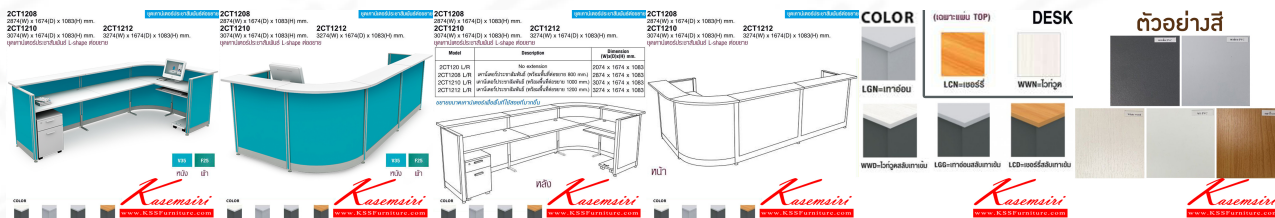

V35

F25

ทึบ

ฝ้า

COLOR

Kasemsiri
www.KSSFurniture.com

ชื่อสินค้า : 2CT1208L/R,2CT1210L/R,2CT1212L/R

หมวดหมู่สินค้า : โต๊ะเคาน์เตอร์

แบรนด์สินค้า : MO-TECH

รายละเอียด : ชุดเคาน์เตอร์ประชาสัมพันธ์ L-shape ต่อขยาย(EXTENDED) 2CT1208L/R พร้อมต่อ800มม., CT1210L/R พร้อมต่อ1000มม.,2CT1212L/R พร้อมต่อ1200มม. โม-เทค โต๊ะเคาน์เตอร์

2CT1208L/R(พร้อมต่อ800มม.)(1Color)

รายละเอียด : ชุดเคาน์เตอร์ประชาสัมพันธ์ L-shape ต่อขยาย(EXTENDED) 2CT1208L/R พร้อมต่อ800มม. ขนาด W2874xD1674xH1083มม. โม-เทค โต๊ะเคาน์เตอร์

ราคา 39,200 บาท

2CT1208L/R(พร้อมต่อ800มม.)(3Color)

รายละเอียด : ชุดเคาน์เตอร์ประชาสัมพันธ์ L-shape ต่อขยาย(EXTENDED) 2CT1208L/R พร้อมต่อ800มม.
ขนาด W2874xD1674xH1083มม. โคม-เทค โต๊ะเคาน์เตอร์