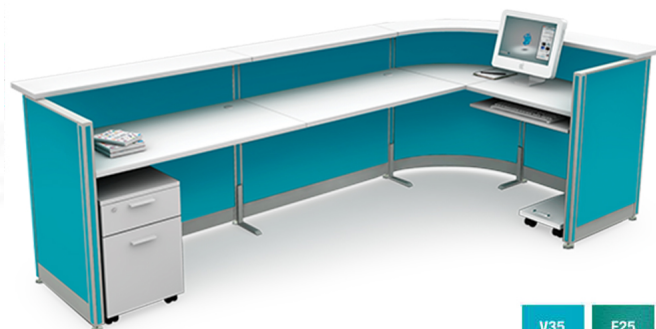

2CT1208

2874(W) x 1674(D) x 1083(H) mm.

2CT1210

3074(W) x 1674(D) x 1083(H) mm.

2CT1212

3274(W) x 1674(D) x 1083(H) mm.

ชุดเคาน์เตอร์ประชาสัมพันธ์ L-shape ต่อขยาย

ชุดเคาน์เตอร์ประชาสัมพันธ์ต่อขยาย