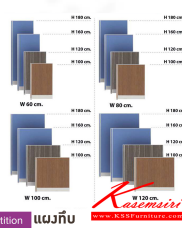

| | |
|---------|---------|
| MF-206N | 600(W) |
| MF-208N | 800(W) |
| MF-210N | 1000(W) |
| MF-212N | 1200(W) |

ความสูง 120 ซม.
ความกว้าง
60,80,100,120 ซม.
แผงทึบ(ไม่มีกล่องร้อยสายไฟ)

ชื่อสินค้า : MFN(H120)

MF-206N(ฟ้า/หนัง)(W600mm.)

รายละเอียด : MF-206N ความสูง 120 ซม. x ความกว้าง 60 ซม.(ไม่มีกล่องร้อยสายไฟ)

พาร์ทิชั่นแผงทึบ(ไม่มีกล่องร้อยสายไฟ) เลือกสีเสาได้(สีเทา,สีดำ) เลือก(สีฟ้า/หนัง ,ลายไม้) โม-เทค พาร์ทิชั่น