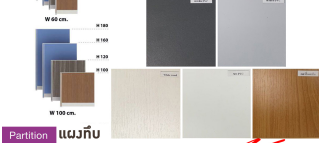

ตัวอย่างสี

Partition แผงกั้น