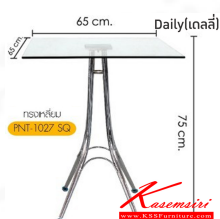

ชื่อสินค้า : Daily(เดल्ली)(เหลี่ยม)

หมวดหมู่สินค้า : โต๊ะแฟชั่น

แบรนด์สินค้า : finex

รายละเอียด : โต๊ะกระจกใส สีเหลี่ยม รุ่น DAILY เดल्ली ขนาด ก650xล650xส750 มม. เป็นกระจกนิรภัย
าเหล็กชุบโครเมียม ฟินิกซ์ โต๊ะแฟชั่น

Daily(เดल्ली)(เหลี่ยม)

รายละเอียด : โต๊ะกระจกใส สีเหลี่ยม รุ่น DAILY เดल्ली ขนาด ก650xล650xส750 มม. เป็นกระจกนิรภัย
าเหล็กชุบโครเมียม ฟินิกซ์ โต๊ะแฟชั่น

ราคา 2,400 บาท

เกษมศิริเฟอร์นิเจอร์ KssFurniture.com