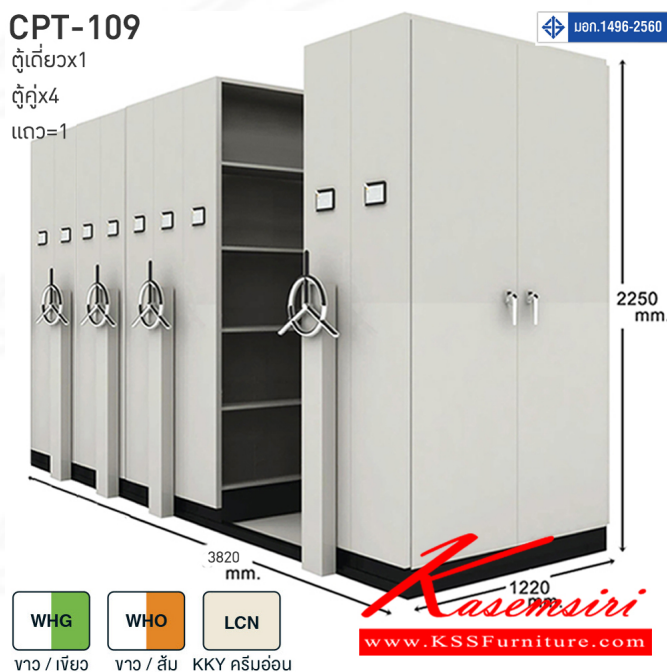

รายการสินค้า 11046::CPT-109