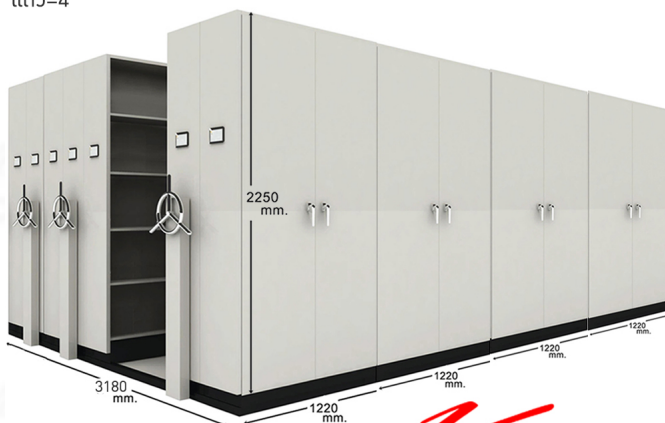

รายการสินค้า 52085::CPT-407

CPT-407

ตู้เดี่ยวx4

ตู้คู่x12

แถว=4

มอก.1496-2560

ขาว / เขียว

ขาว / ส้ม

KKY ครีมนอ่อน