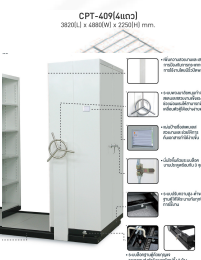

ชื่อสินค้า : CPT-409

หมวดหมู่สินค้า : ตู้เอกสารวางเลื่อน

แบรนด์สินค้า : TAIYO

รายละเอียด : ตู้เอกสารวางเลื่อนมือจับพวงมาลัยหมุน สามารถรับน้ำหนักได้สูง 75 กก./ชั้น

โครงสร้างตู้แผ่นเหล็ก SPCCหนา 0.7 มม. รุ่น CPT-409 ประกอบด้วยตู้วางเลื่อนเดี่ยว 4 ตู้ ตู้วางเลื่อนคู่16 ตู้ 4แถว ขนาด กว้าง3820Xลึก4880Xสูง2250 มม.มี 3 สี เฌียวขาว,ส้มขาว,ครีมอ่อน

CPT-409

รายละเอียด : ตู้เอกสารวางเลื่อนมือจับพวงมาลัยหมุน สามารถรับน้ำหนักได้สูง 75 กก./ชั้น

โครงสร้างตู้แผ่นเหล็ก SPCCหนา 0.7 มม. รุ่น CPT-409 ประกอบด้วยตู้วางเลื่อนเดี่ยว 4 ตู้ ตู้วางเลื่อนคู่16 ตู้ 4แถว ขนาด กว้าง3820Xลึก4880Xสูง2250 มม.มี 3 สี เฌียวขาว,ส้มขาว,ครีมอ่อน