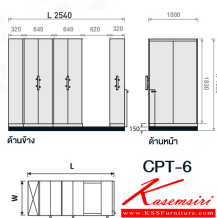

# รายการสินค้า 37039::CPT-6

CPT-6 ตู้เดี่ยวx2 ตู้คู่x2 CPT ST-SERIES ระบบมือเหล็ก

2540(L) x 1000(W) x 1980(H) mm.

มอก.1496-2560

**ST-Series**

MOBILE CABINET

ตู้เก็บเอกสารแบบรางเลื่อน

CPT ST-SERIES ระบบมือเหล็ก

**Kasemsiri**  
www.KSSFurniture.com

ชื่อสินค้า : CPT-6

หมวดหมู่สินค้า : ตู้เอกสารรางเลื่อน

แบรนด์สินค้า : TAIYO

รายละเอียด : ตู้รางเลื่อนมือจับอลูมิเนียม ตู้เอกสารรางเลื่อนเหล็ก แผ่นชั้นรับน้ำหนักได้ 55 kg. รับได้สูงสุด 275 g/ตู้ รุ่น CPT-6 ตู้เดี่ยว\*2ตู้คู่2 ขนาด W1000xL2540xH1980mm. โครงสร้างแผ่นเหล็ก SPCCหนา 0.6 มม. องค์กรสนิม มี2สีให้เลือก ครีม,เทาอ่อน ไทโย ตู้เอกสารราง

## CPT-6

รายละเอียด : ตู้รางเลื่อนมือจับอลูมิเนียม ตู้เอกสารรางเลื่อนเหล็ก แผ่นชั้นรับน้ำหนักได้ 55 kg. รับได้สูงสุด 275 g/ตู้ รุ่น CPT-6 ตู้เดี่ยว\*2ตู้คู่2 ขนาด W1000xL2540xH1980mm. โครงสร้างแผ่นเหล็ก SPCCหนา 0.6 มม. องค์กรสนิม มี2สีให้เลือก ครีม,เทาอ่อน ไทโย ตู้เอกสารราง