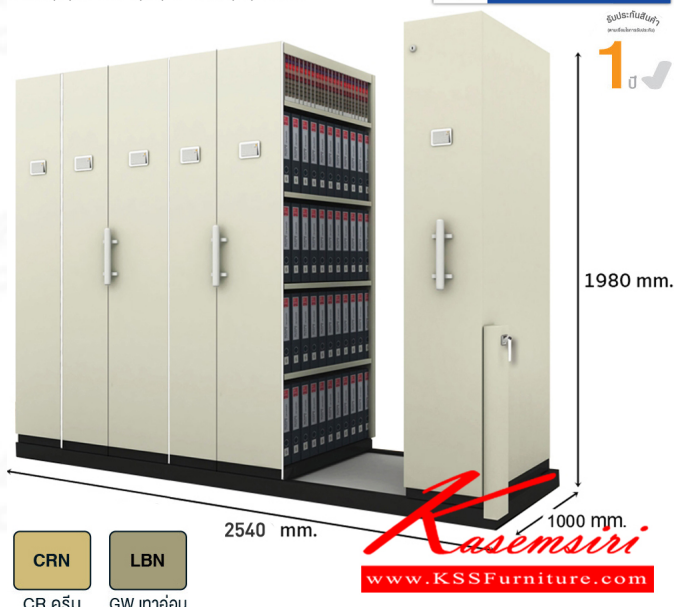

# รายการสินค้า 37039::CPT-6

CPT-6 ตู้เดี่ยวx2 ตู้คู่x2 CPT ST-SERIES ระบบมือเหล็ก

2540(L) x 1000(W) x 1980(H) mm.

มอก.1496-2560

**ST-Series**

MOBILE CABINET

ตู้เก็บเอกสารแบบรางเลื่อน

CPT ST-SERIES ระบบมือเหล็ก