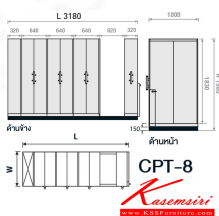

ST-Series
MOBILE CABINET มอก.1496-2560
ตู้เก็บเอกสารแบบรางเลื่อน
CPT ST-SERIES ระบบมือเหล็ก