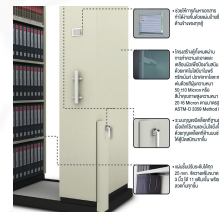

ชื่อสินค้า : CPT-8

หมวดหมู่สินค้า : ตู้เอกสารรางเลื่อน

แบรนด์สินค้า : TAIYO

รายละเอียด : ตู้รางเลื่อนมือจับอลูมิเนียม ตู้เอกสารรางเลื่อนเหล็ก แผ่นชั้นรับน้ำหนักได้ 55 kg. รับได้สูงสุด 275 g/ตู้ รุ่น CPT-8 ตู้เดี่ยว*2ตู้คู่3 ขนาด W1000xL3180xH1980mm. โครงสร้างแผ่นเหล็ก SPCCหนา 0.6 มม. องค์กรสนิม มี2สีให้เลือก ครึ้ม,เกาอ่อน ไทโย ตู้เอกสารราง

CPT-8

รายละเอียด : ตู้รางเลื่อนมือจับอลูมิเนียม ตู้เอกสารรางเลื่อนเหล็ก แผ่นชั้นรับน้ำหนักได้ 55 kg. รับได้สูงสุด 275 g/ตู้ รุ่น CPT-8 ตู้เดี่ยว*2ตู้คู่3 ขนาด W1000xL3180xH1980mm. โครงสร้างแผ่นเหล็ก SPCCหนา 0.6 มม. องค์กรสนิม มี2สีให้เลือก ครึ้ม,เกาอ่อน ไทโย ตู้เอกสารราง