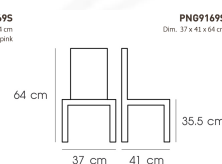

## รายการสินค้า 32026::PNG9169S

**PNG9169S**

Dim. 37 x 41 x 64 cm

color : Beige

*Kasemsiri*  
www.KSSFurniture.com

**PNG9169S**  
Dim. 37 x 41 x 64 cm  
color : beige

**PNG9169S**  
Dim. 37 x 41 x 64 cm  
color : White

**PNG9169S**  
Dim. 37 x 41 x 64 cm  
color : light blue

**PNG9169S**  
Dim. 37 x 41 x 64 cm  
color : pink

**PNG9169S**  
Dim. 37 x 41 x 64 cm

ชื่อสินค้า : PNG9169S

หมวดหมู่สินค้า : เก้าอี้แฟชั่น

แบรนด์สินค้า : PIONEER