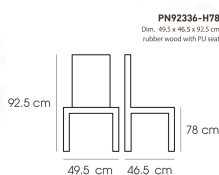

ชื่อสินค้า : PN92336-H78

หมวดหมู่สินค้า : เก้าอี้บาร์

แบรนด์สินค้า : PIONEER

รายละเอียด : เก้าอี้บาร์ดีไซน์เรียบง่าย มีความแข็งแรง ทนทาน ใช้ตกแต่งบ้านได้เป็นอย่างดี
ให้ความสวยงามตามแบบฉบับที่เจ้าของบ้านต้องการ เหมาะกับการใช้งานภายในอาคาร หรือร้านอาหาร
โครงสร้างเป็นไม้ทั้งตัวเพิ่มความสบายที่นั่งด้วยเบาะ สามารถปรับเป็นเบาะPU หรือผ้า เลือกได้ตามคว

PN92336-H78

รายละเอียด : เก้าอี้บาร์ดีไซน์เรียบง่าย มีความแข็งแรง ทนทาน ใช้ตกแต่งบ้านได้เป็นอย่างดี
ให้ความสวยงามตามแบบฉบับที่เจ้าของบ้านต้องการ เหมาะกับการใช้งานภายในอาคาร หรือร้านอาหาร
โครงสร้างเป็นไม้ทั้งตัวเพิ่มความสบายที่นั่งด้วยเบาะ สามารถปรับเป็นเบาะPU หรือผ้า เลือกได้ตามคว

ราคา 7,100 บาท