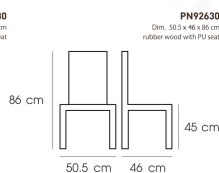

ชื่อสินค้า : PN92630

หมวดหมู่สินค้า : เก้าอี้อาหาร

แบรนด์สินค้า : PIONEER

รายละเอียด : ดีไซน์เรียบง่าย มีความแข็งแรง ทนทาน ใช้ตกแต่งบ้านได้เป็นอย่างดี
ให้ความสวยงามตามแบบฉบับที่เจ้าของบ้านต้องการ เหมาะกับการใช้งานภายในอาคาร
โครงสร้างเป็นไม้ทั้งตัวเพิ่มความสบายที่นั่งด้วยเบาะ สามารถปรับเป็นเบาะ-PU หรือผ้า
ลือกได้ตามความเหมาะสมกับผู้ใช้ โฟรี

PN92630

รายละเอียด : ดีไซน์เรียบง่าย มีความแข็งแรง ทนทาน ใช้ตกแต่งบ้านได้เป็นอย่างดี
ให้ความสวยงามตามแบบฉบับที่เจ้าของบ้านต้องการ เหมาะกับการใช้งานภายในอาคาร
โครงสร้างเป็นไม้ทั้งตัวเพิ่มความสบายที่นั่งด้วยเบาะ สามารถปรับเป็นเบาะ-PU หรือผ้า
ลือกได้ตามความเหมาะสมกับผู้ใช้ โฟรี