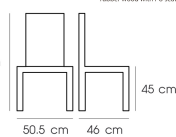

ชื่อสินค้า : PN92630

หมวดหมู่สินค้า : เก้าอี้อาหาร

แบรนด์สินค้า : PIONEER

รายละเอียด : ดีไซน์เรียบง่าย มีความแข็งแรง ทนทาน ใช้ตกแต่งบ้านได้เป็นอย่างดี
ให้ความสวยงามตามแบบฉบับที่เจ้าของบ้านต้องการ เหมาะกับการใช้งานภายในอาคาร
โครงสร้างเป็นไม้ทั้งตัวเพิ่มความสบายที่นั่งด้วยเบาะ สามารถปรับเป็นเบาะ-PU หรือผ้า
ลือกได้ตามความเหมาะสมกับผู้ใช้ โฟรี

PN92630

รายละเอียด : ดีไซน์เรียบง่าย มีความแข็งแรง ทนทาน ใช้ตกแต่งบ้านได้เป็นอย่างดี
ให้ความสวยงามตามแบบฉบับที่เจ้าของบ้านต้องการ เหมาะกับการใช้งานภายในอาคาร
โครงสร้างเป็นไม้ทั้งตัวเพิ่มความสบายที่นั่งด้วยเบาะ สามารถปรับเป็นเบาะ-PU หรือผ้า
ลือกได้ตามความเหมาะสมกับผู้ใช้ โฟรี