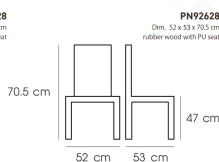

ชื่อสินค้า : PN92628

หมวดหมู่สินค้า : เก้าอี้อาหาร

แบรนด์สินค้า : PIONEER

รายละเอียด : ดีไซน์สวยงาม มีความแข็งแรง ทนทาน ใช้ตกแต่งบ้านได้เป็นอย่างดี
ให้ความสวยงามตามแบบฉบับที่เจ้าของบ้านต้องการ เหมาะกับการใช้งานภายในอาคาร
โครงสร้างเป็นไม้ทั้งตัวเพิ่มความสบายด้วยเบาะ สามารถปรับเป็นเบาะ-PU หรือผ้า
ลือกได้ตามความเหมาะสมกับผู้ใช้ โพรโอบีเย เก้า

PN92628

รายละเอียด : ดีไซน์สวยงาม มีความแข็งแรง ทนทาน ใช้ตกแต่งบ้านได้เป็นอย่างดี
ให้ความสวยงามตามแบบฉบับที่เจ้าของบ้านต้องการ เหมาะกับการใช้งานภายในอาคาร
โครงสร้างเป็นไม้ทั้งตัวเพิ่มความสบายด้วยเบาะ สามารถปรับเป็นเบาะ-PU หรือผ้า
ลือกได้ตามความเหมาะสมกับผู้ใช้ โพรโอบีเย เก้า