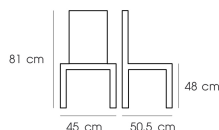

PN92627
Dim. 45 x 50.5 x 81 cm
rubber wood with PU seat